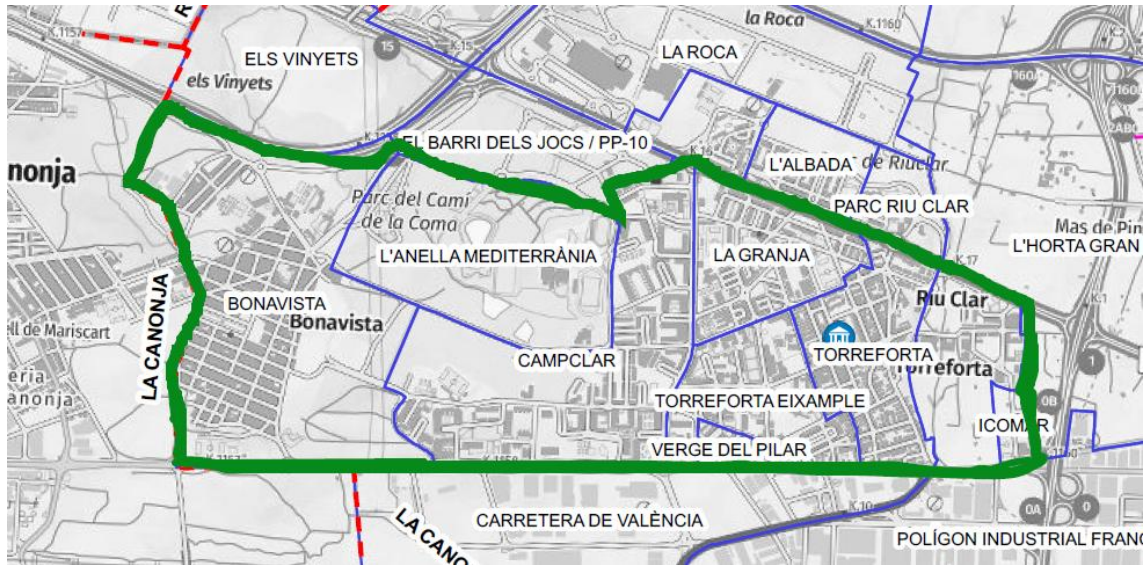

MAPA PONENT

LLISTA CARRERS PONENT

Zona Ponent: (UTM-Unitats Mínimes Territorials): ICOMAR, RIU CLAR, TORREFORTA, EIXAMPLE TORREFORTA, VERGE DEL PILAR, CAMPCLAR, ANELLA MEDITERRANEA, LA GRANJA, BONAVISTA segons les divisions administratives municipals.

Carrer Catorze
Carrer Cinc
Carrer del Riu Anoia
Carrer del Riu Besòs
Carrer del Riu Brugent
Carrer del Riu Ebre
Carrer del Riu Fluvià
Carrer del Riu Francolí
Carrer del Riu Gaià
Carrer del Riu Glorieta
Carrer del Riu Llobregat
Carrer del Riu Onyar
Carrer del Riu Segre
Carrer del Riu Segura
Carrer del Riu Sénia
Carrer del Riu Siurana
Carrer del Riu Ter
Carrer del Riu Tordera
Carrer Deu
Carrer Dinou