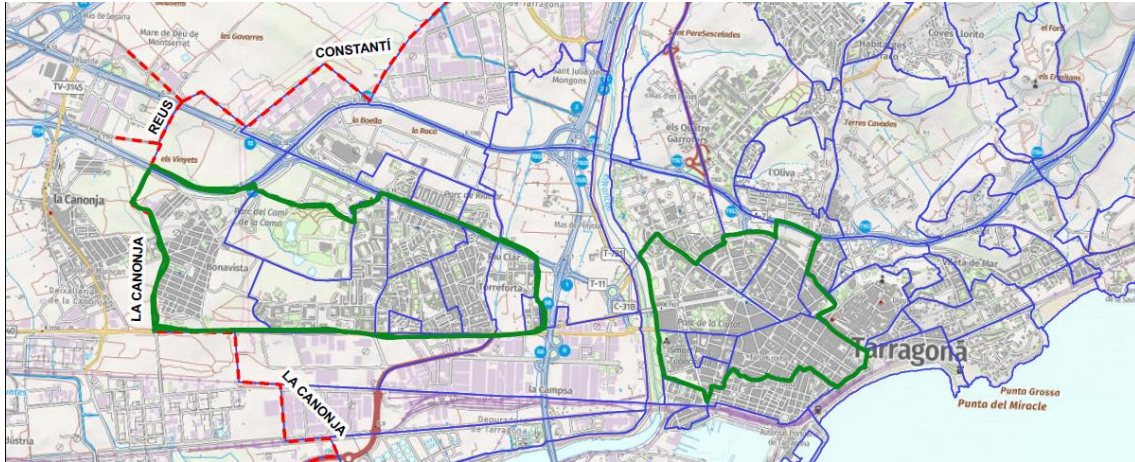

ANNEX 1

ÀMBIT TERRITORIAL

Mapa Tarragona Eixample i Ponent

Mapa Eixample

LLISTA CARRERS EIXAMPLE

Zona Eixample i Centre: (UTM - Unitats Mínimes Territorials): EIXAMPLE RAMBLA, MARIA CRISTINA, EIXAMPLE NORD, AVDA. ANDORRA, EIXAMPLE SUD, VERGE DEL CARME, TABACALERA.

CARRERS - Alfabeticament
Avinguda Catalunya
Avinguda d'Andorra
Avinguda d'Estanislau Figueras
Avinguda de Catalunya
Avinguda de la Reina Maria Cristina
Avinguda de Pau Casals
Avinguda de Roma
Avinguda del Doctor Bassetini
Avinguda del Marquès de Montoliu
Avinguda del Principat d'Andorra
Avinguda Prat de la Riba
Avinguda Ramón y Cajal
Avinguda República Argentina
Avinguda Vidal i Barraquer
Carrer Adrià
Carrer Assemblea de Catalunya
Carrer Baró de les Quatre Torres
Carrer Caputxins
Carrer Cardenal Vidal i Barraquer
Carrer Cristòfor Colom
Carrer d'Alfred Opisso
Carrer d'Antoni Rovira i Virgili
Carrer d'August
Carrer d'Hernández Sanahuja
Carrer de Domènec Guansé
Carrer de Frederic Mompou
Carrer de Josepa Massanes
Carrer de l'Alguer
Carrer de López Peláez
Carrer de Pere Martell
Carrer de Pin i Soler
Carrer del Baró de les Quatre Torres
Carrer del Comte d'Rius
Carrer del Taquígraf Martí
Carrer Eivissa
Carrer Enric d'Ossó
Carrer Felip Pedrell
Carrer Fortuny
Carrer Francesc Bastos
Carrer Gasòmetre

MAPA PONENT

LLISTA CARRERS PONENT

Zona Ponent: (UTM-Unitats Mínimes Territorials): ICOMAR, RIU CLAR, TORREFORTA, EIXAMPLE TORREFORTA, VERGE DEL PILAR, CAMPCLAR, ANELLA MEDITERRANEA, LA GRANJA, BONAVISTA segons les divisions administratives municipals.