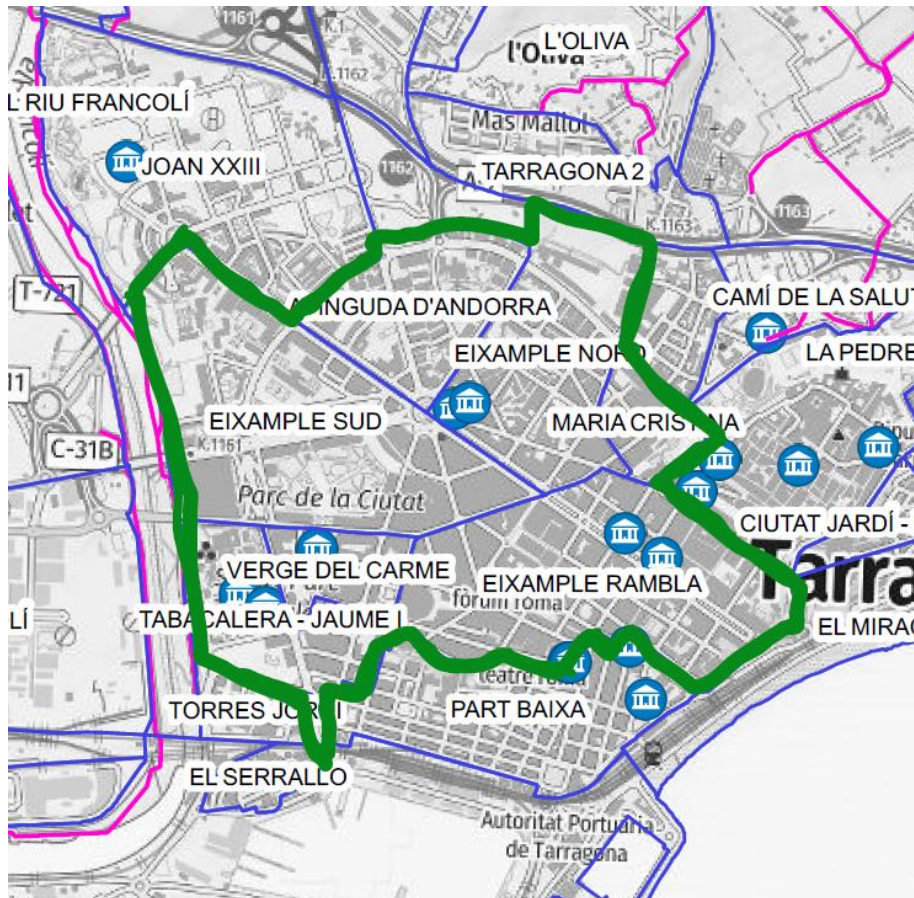

ANNEX 1

ÀMBIT TERRITORIAL

Mapa Tarragona Eixample i Ponent

Mapa Eixample

LLISTA CARRERS EIXAMPLE

Zona Eixample i Centre: (UTM - Unitats Mínimes Territorials): EIXAMPLE RAMBLA, MARIA CRISTINA, EIXAMPLE NORD, AVDA. ANDORRA, EIXAMPLE SUD, VERGE DEL CARME, TABACALERA.

CARRERS - Alfabeticament
Avinguda Catalunya
Avinguda d'Andorra
Avinguda d'Estanislau Figueras
Avinguda de Catalunya
Avinguda de la Reina Maria Cristina
Avinguda de Pau Casals
Avinguda de Roma
Avinguda del Doctor Bassetini
Avinguda del Marquès de Montoliu
Avinguda del Principat d'Andorra
Avinguda Prat de la Riba
Avinguda Ramón y Cajal
Avinguda República Argentina
Avinguda Vidal i Barraquer
Carrer Adrià
Carrer Assemblea de Catalunya
Carrer Baró de les Quatre Torres
Carrer Caputxins
Carrer Cardenal Vidal i Barraquer
Carrer Cristòfor Colom
Carrer d'Alfred Opisso
Carrer d'Antoni Rovira i Virgili
Carrer d'August
Carrer d'Hernández Sanahuja
Carrer de Domènec Guansé
Carrer de Frederic Mompou
Carrer de Josepa Massanes
Carrer de l'Alguer
Carrer de López Peláez
Carrer de Pere Martell
Carrer de Pin i Soler
Carrer del Baró de les Quatre Torres
Carrer del Comte d'Rius
Carrer del Taquígraf Martí
Carrer Eivissa
Carrer Enric d'Ossó
Carrer Felip Pedrell
Carrer Fortuny
Carrer Francesc Bastos
Carrer Gasòmetre

MAPA PONENT

LLISTA CARRERS PONENT

Zona Ponent: (UTM-Unitats Mínimes Territorials): ICOMAR, RIU CLAR, TORREFORTA, EIXAMPLE TORREFORTA, VERGE DEL PILAR, CAMPCLAR, ANELLA MEDITERRANEA, LA GRANJA, BONAVISTA segons les divisions administratives municipals.